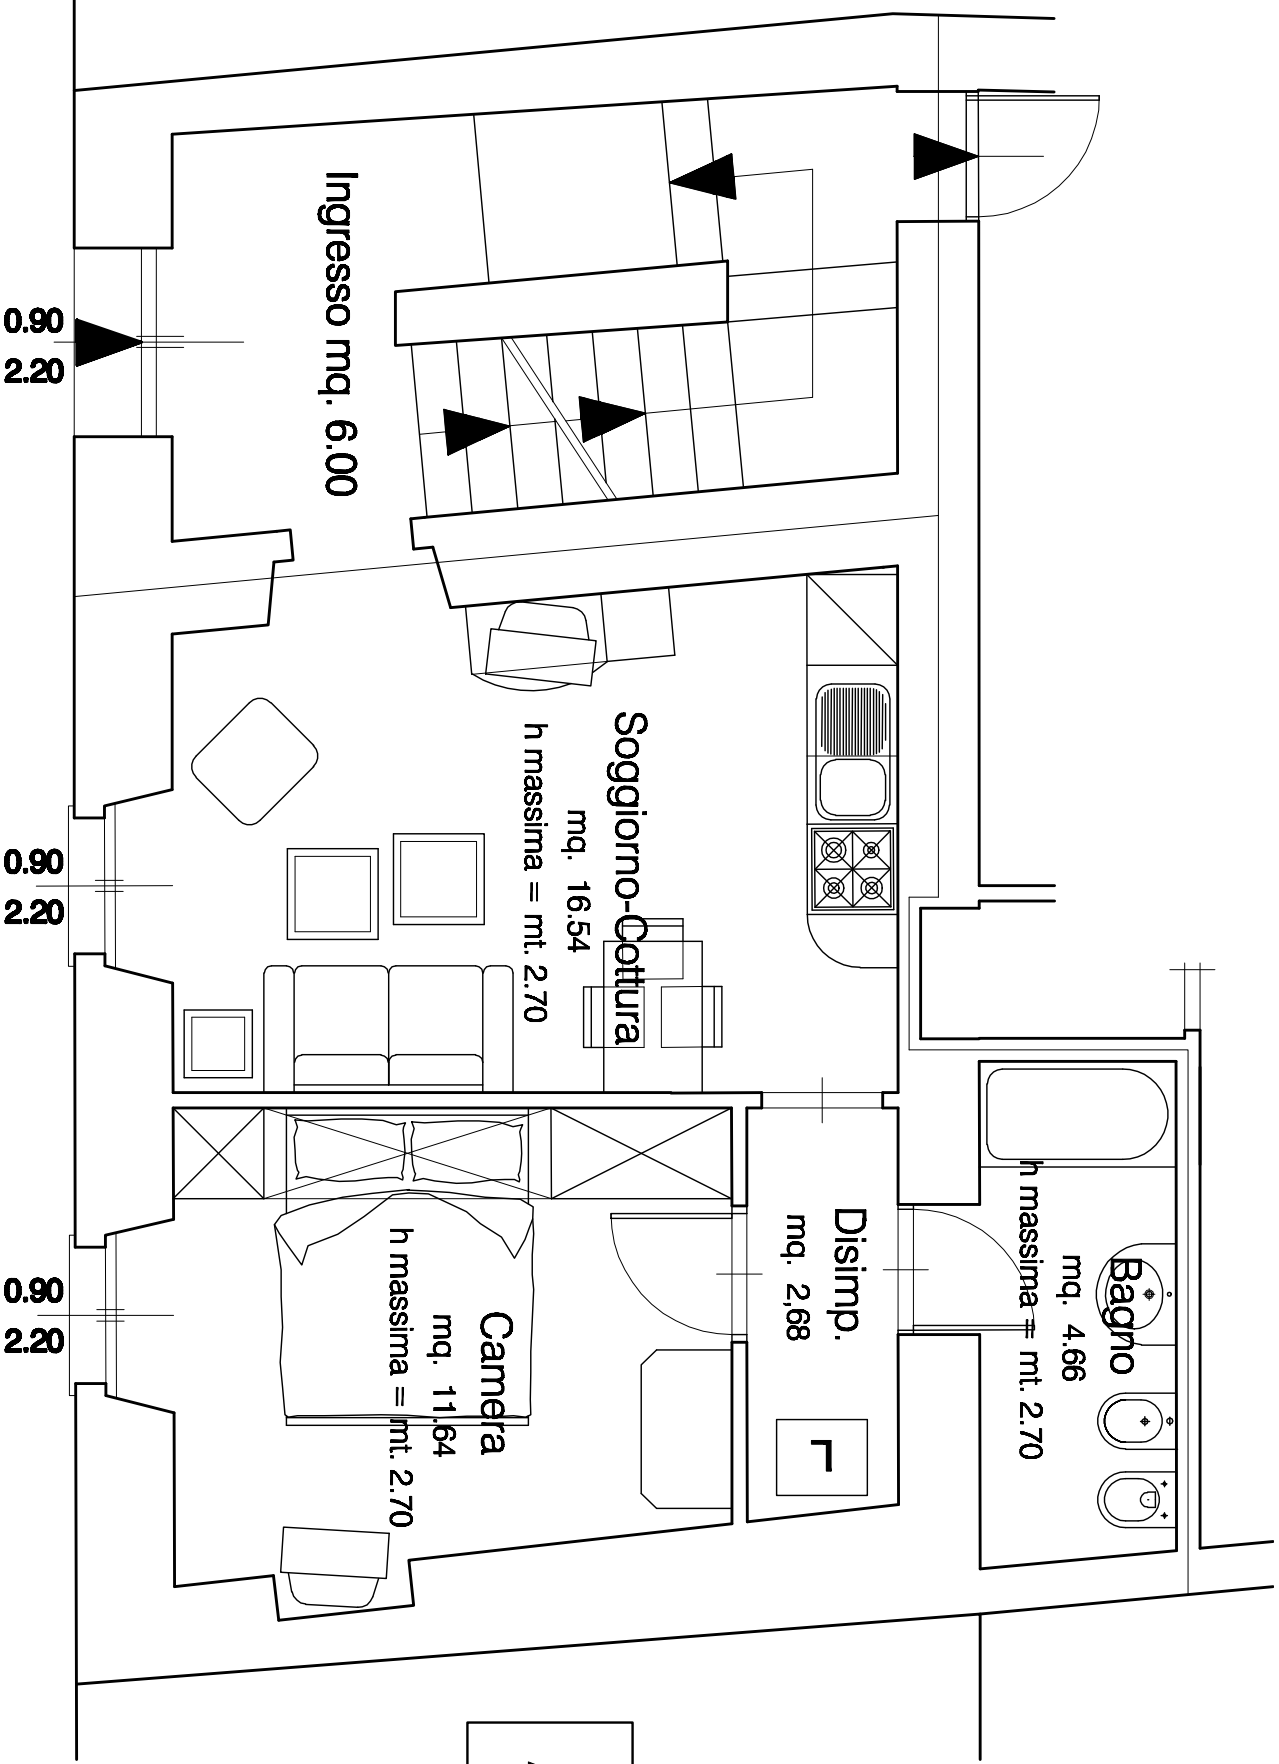

U.I.

Ingresso mq. 6.00

Soggiorno-Cottura  
mq. 16.54  
h massima = mt. 2.70

Disimp.  
mq. 2,68

Bagno  
mq. 4,66  
h massima = mt. 2.70

Camera  
mq. 11,64  
h massima = mt. 2.70

A.L.

PIANO TERRA  
APPARTAMENTO 1