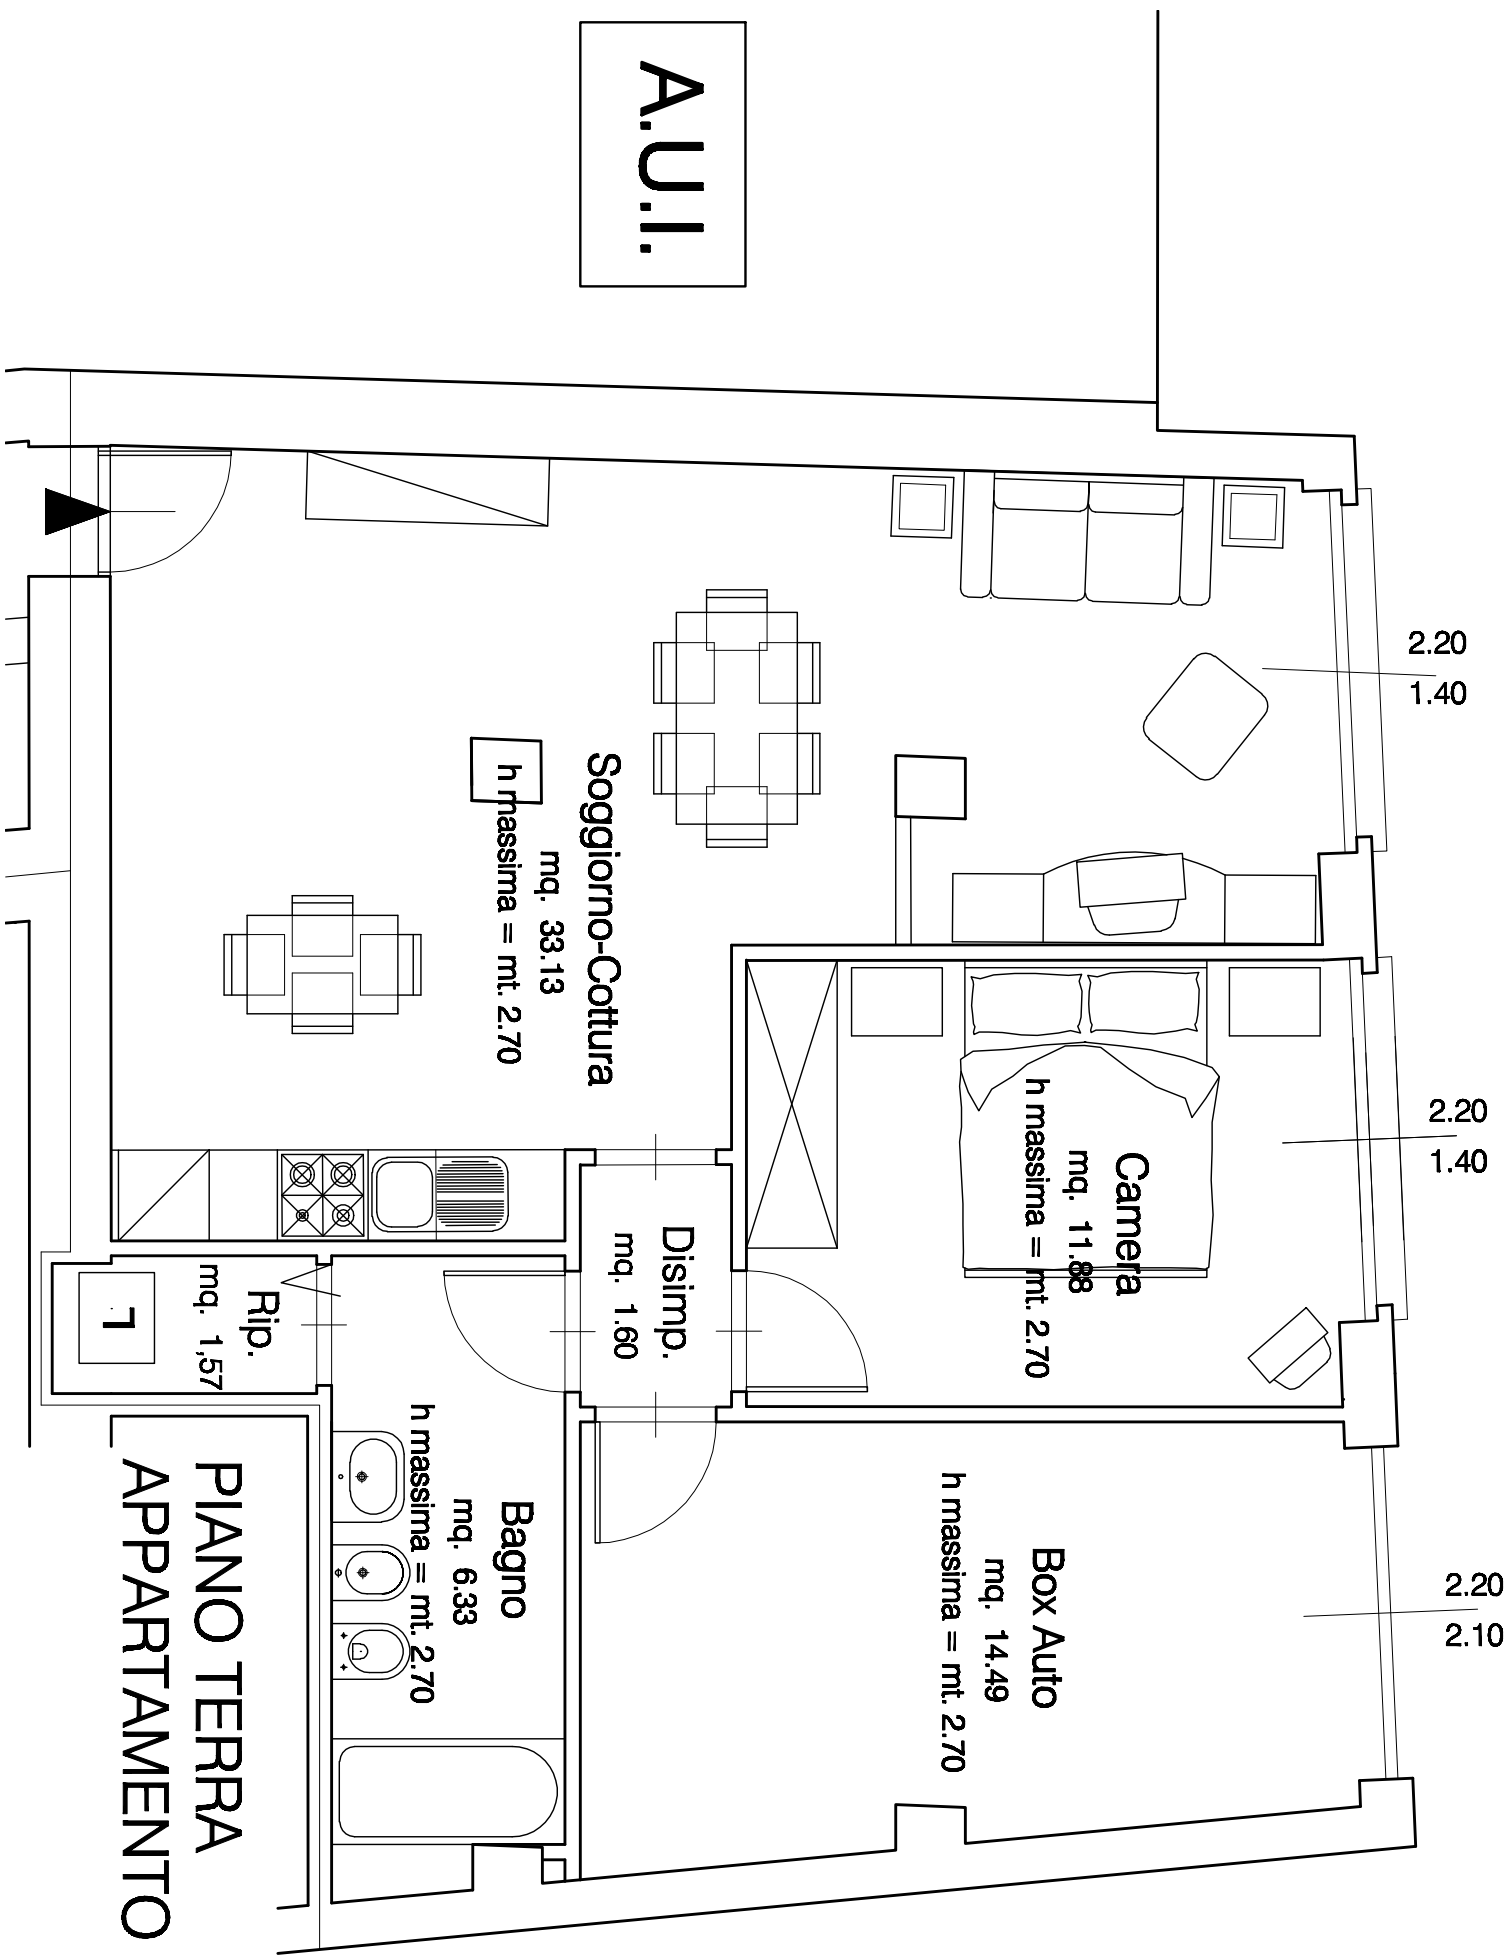

A.U.I.

2.20
1.40

Soggiorno-Cottura
mq. 33.13
h massima = mt. 2.70

2.20
1.40

Camera
mq. 11.88
h massima = mt. 2.70

Disimp.
mq. 1.60

2.20
2.10

Box Auto
mq. 14.49
h massima = mt. 2.70

Bagno
mq. 6.33
h massima = mt. 2.70

Rip.
mq. 1.57

PIANO TERRA
APPARTAMENTO 2